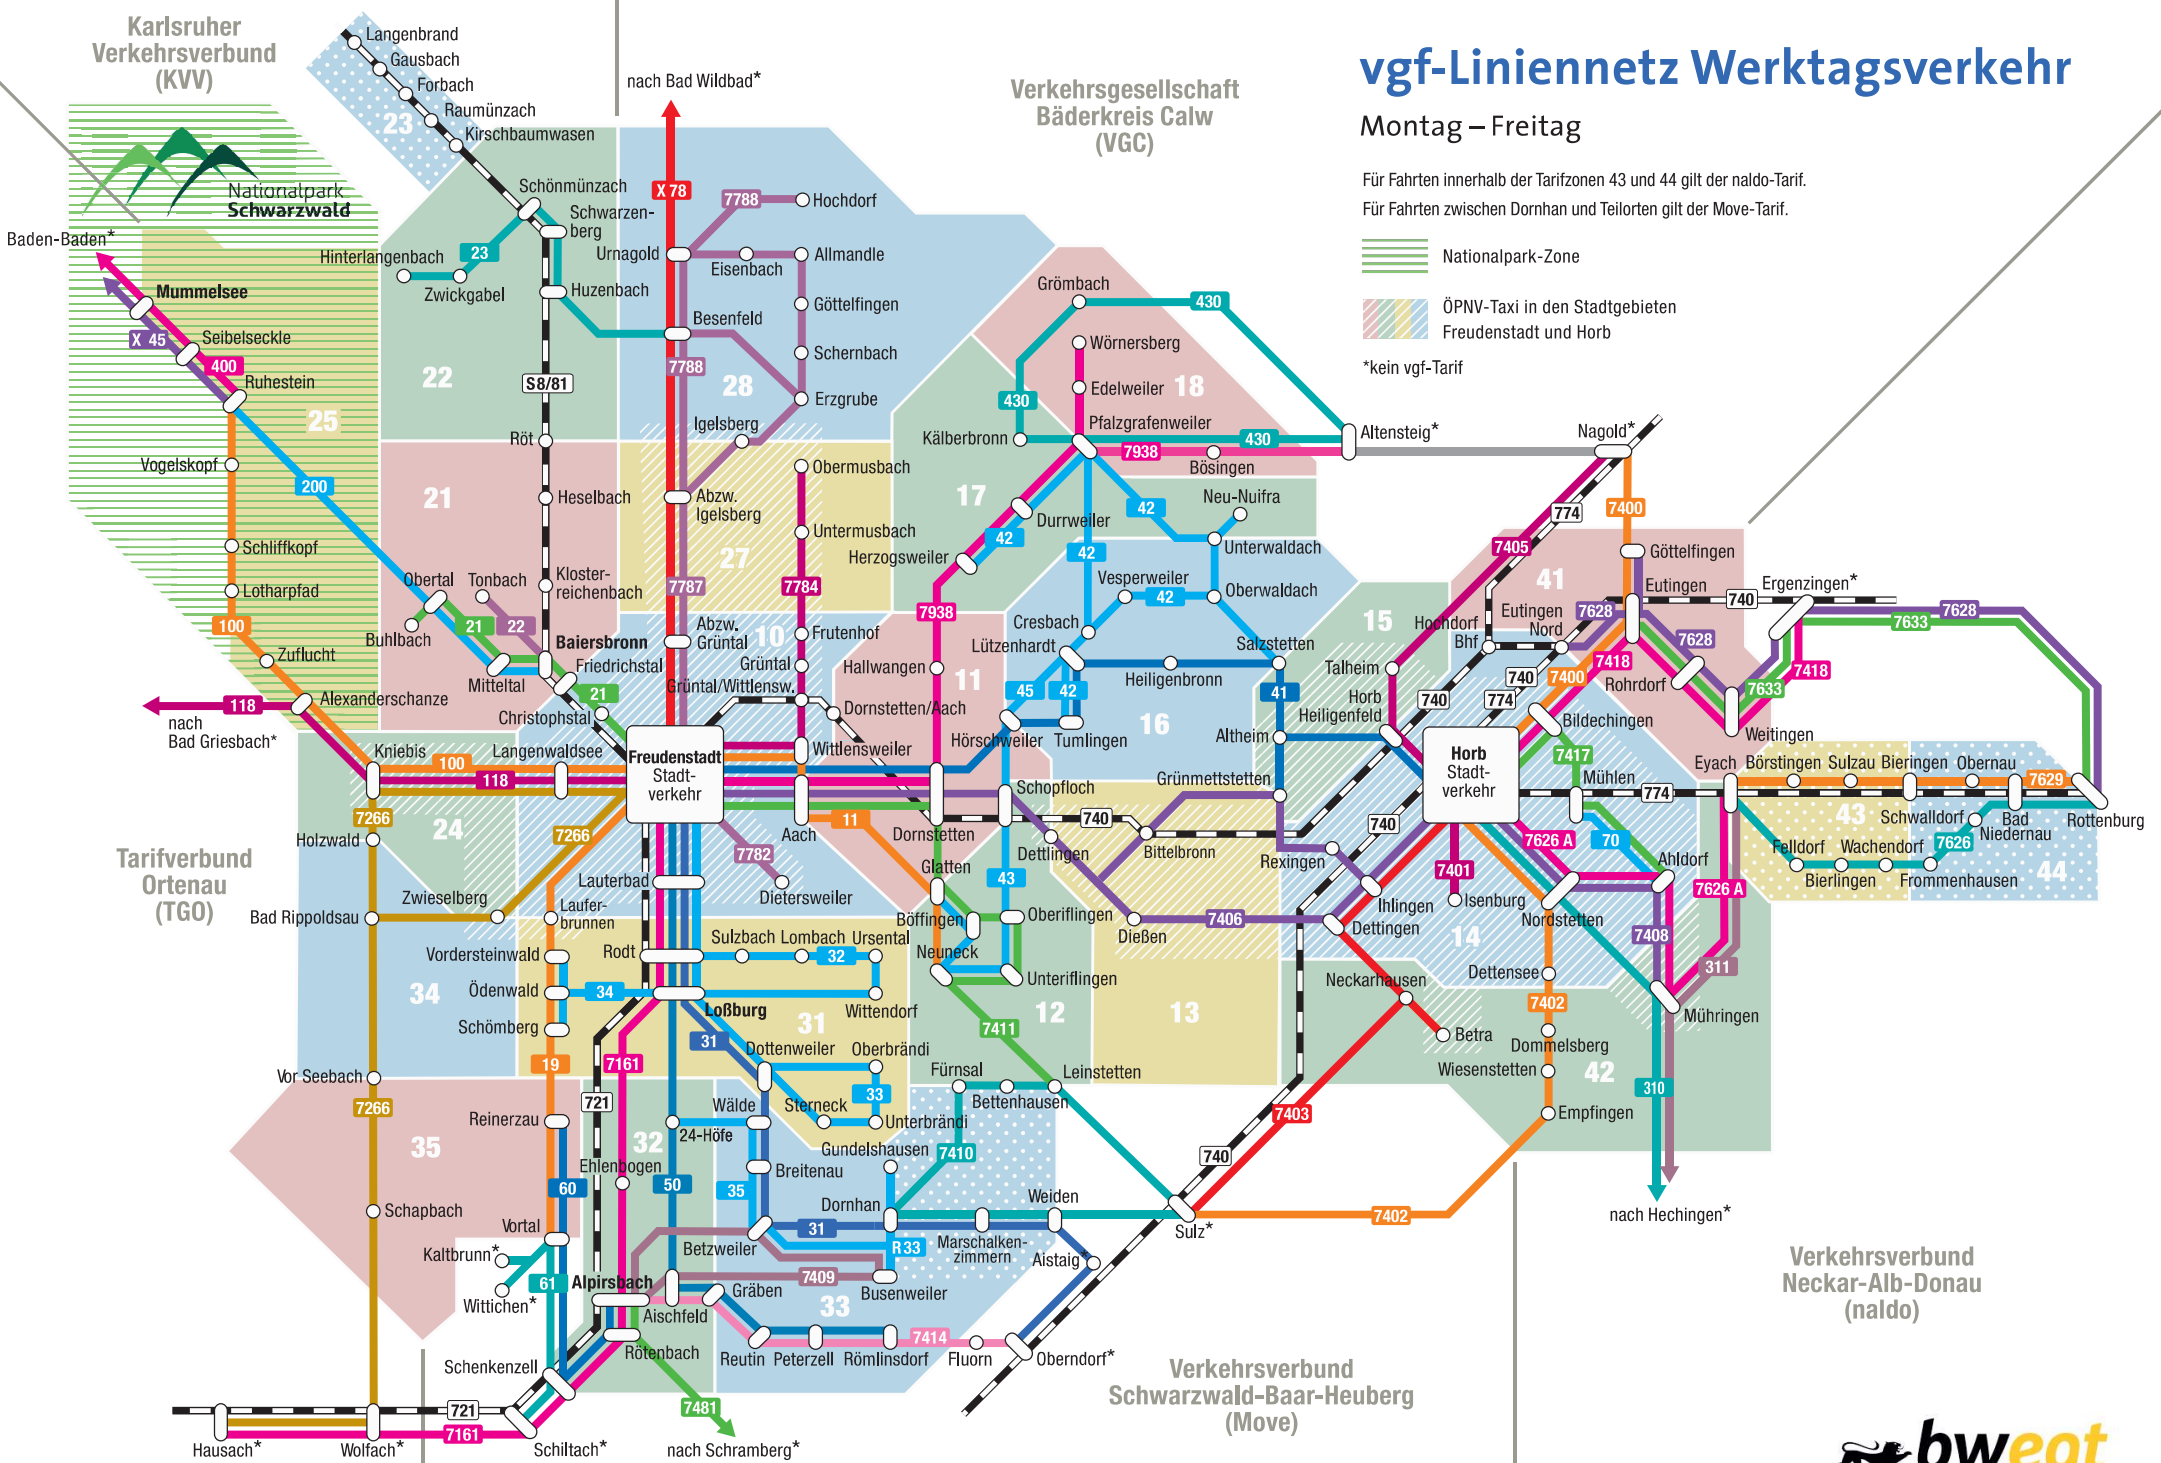

vgf-Liniennetz Werktagsverkehr

Montag – Freitag

Für Fahrten innerhalb der Tarifzonen 43 und 44 gilt der naldo-Tarif.
Für Fahrten zwischen Dornhan und Teilorten gilt der Move-Tarif.

-  Nationalpark-Zone
-  ÖPNV-Taxi in den Stadtgebieten
Freudenstadt und Horb
- *kein vgf-Tarif

Verkehrsverbund
Neckar-Alb-Donau
(naldo)

Verkehrsverbund
Schwarzwald-Baar-Heuberg
(Move)