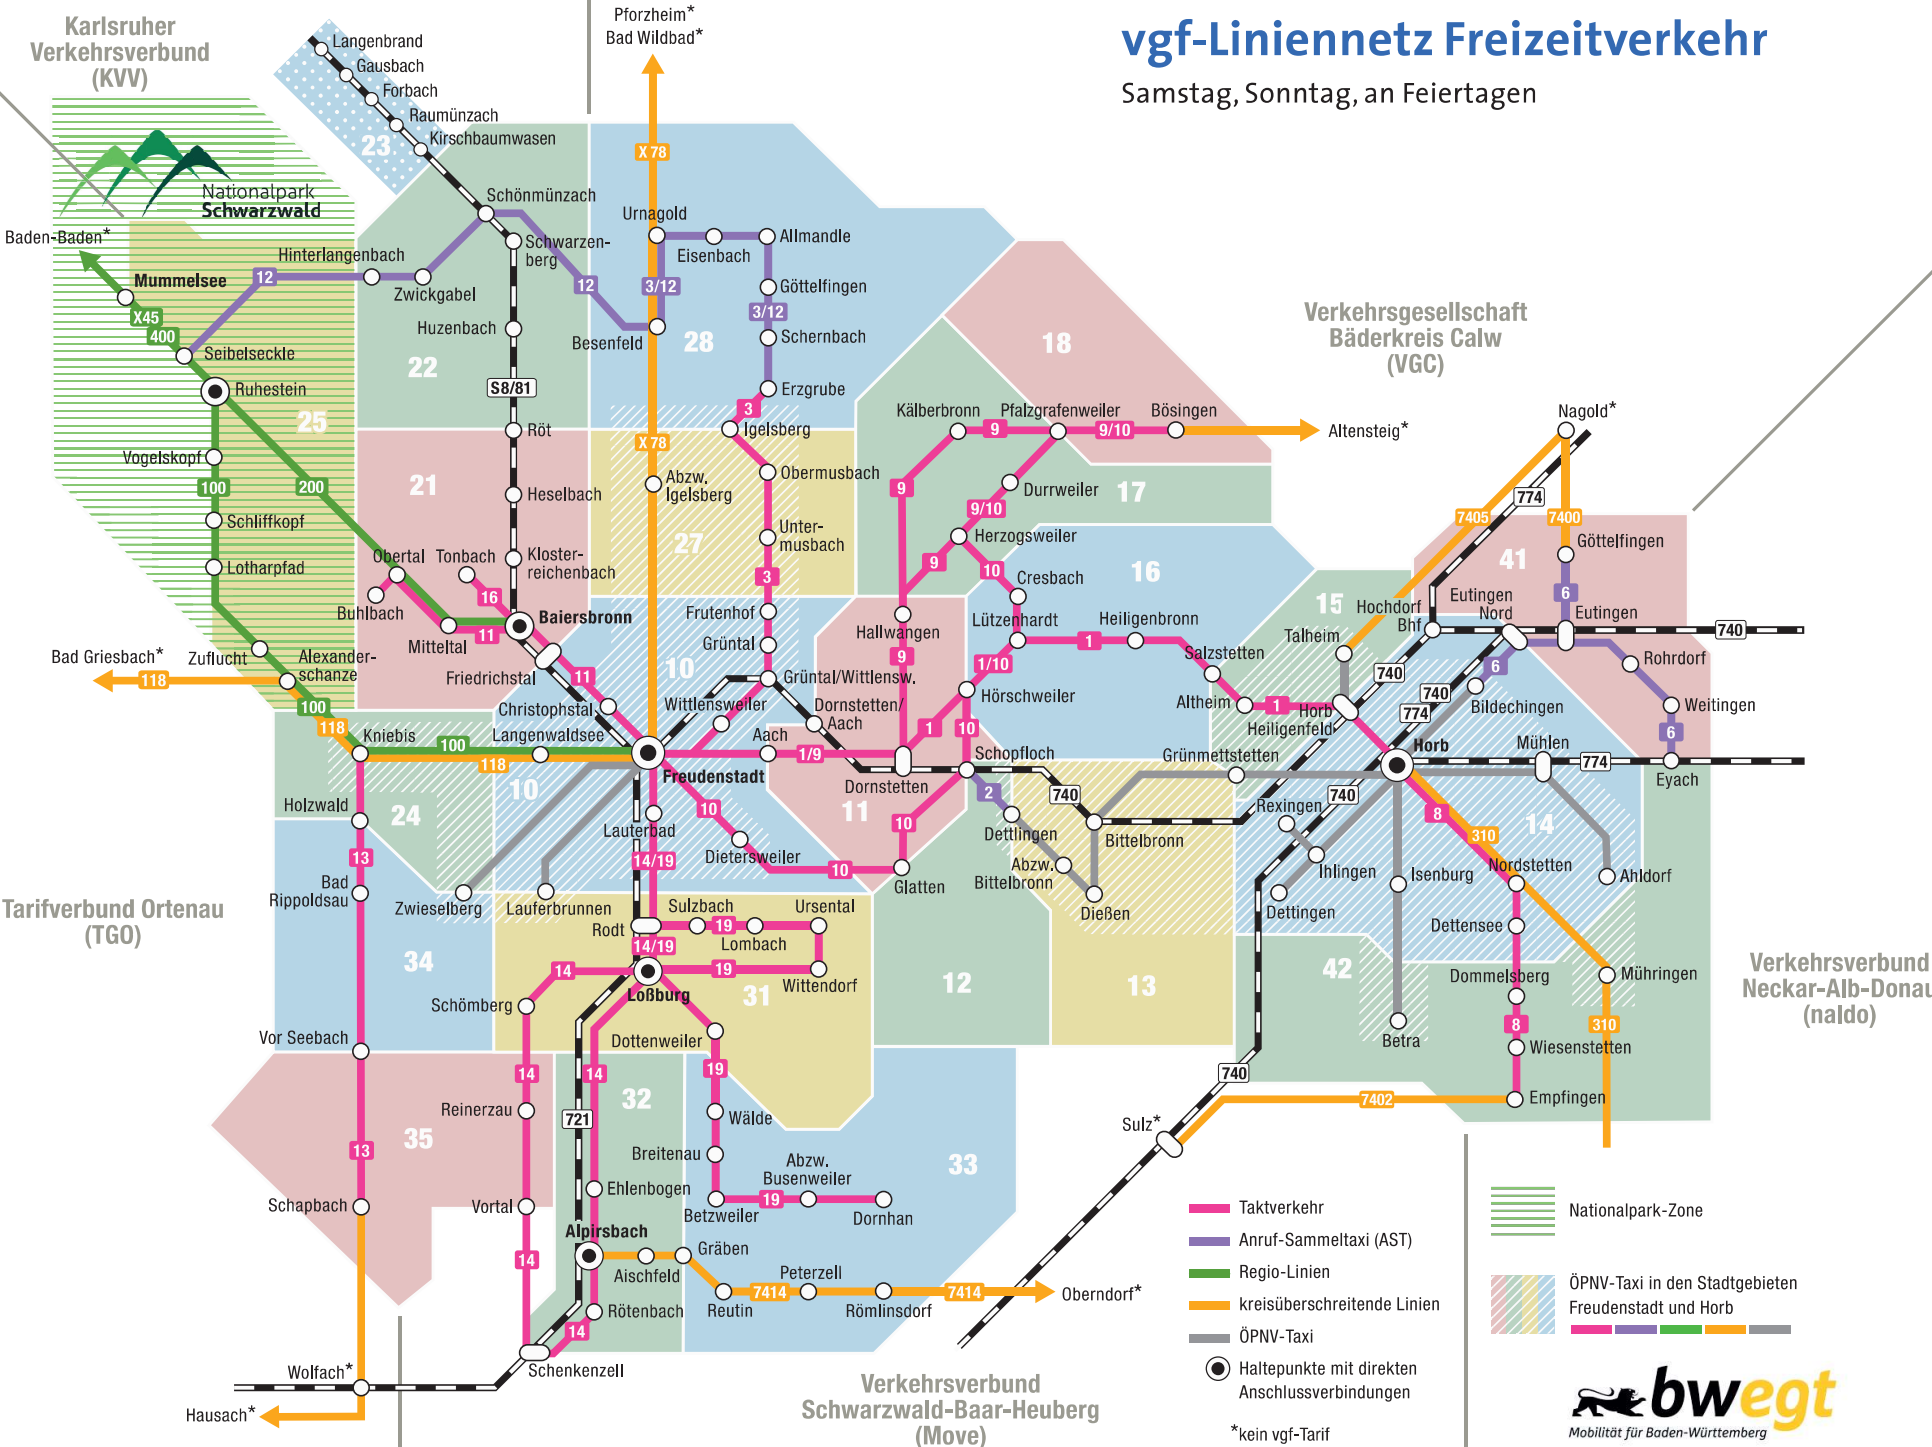

vgf-Liniennetz Freizeitverkehr

Samstag, Sonntag, an Feiertagen

- Taktverkehr
- Anruf-Sammeltaxi (AST)
- Regio-Linien
- kreisüberschreitende Linien
- ÖPNV-Taxi
- Haltepunkte mit direkten Anschlussverbindungen
- *kein vgf-Tarif

- Nationalpark-Zone
- ÖPNV-Taxi in den Stadtgebieten
Freudenstadt und Horb

Karlsruher Verkehrsverbund (KVV)

Nationalpark Schwarzwald

Verkehrsgesellschaft Bäderkreis Calw (VGC)

Tarifverbund Ortenau (TGO)

Verkehrsverbund Schwarzwald-Baar-Heuberg (Move)

Verkehrsverbund Neckar-Alb-Donau (naldo)