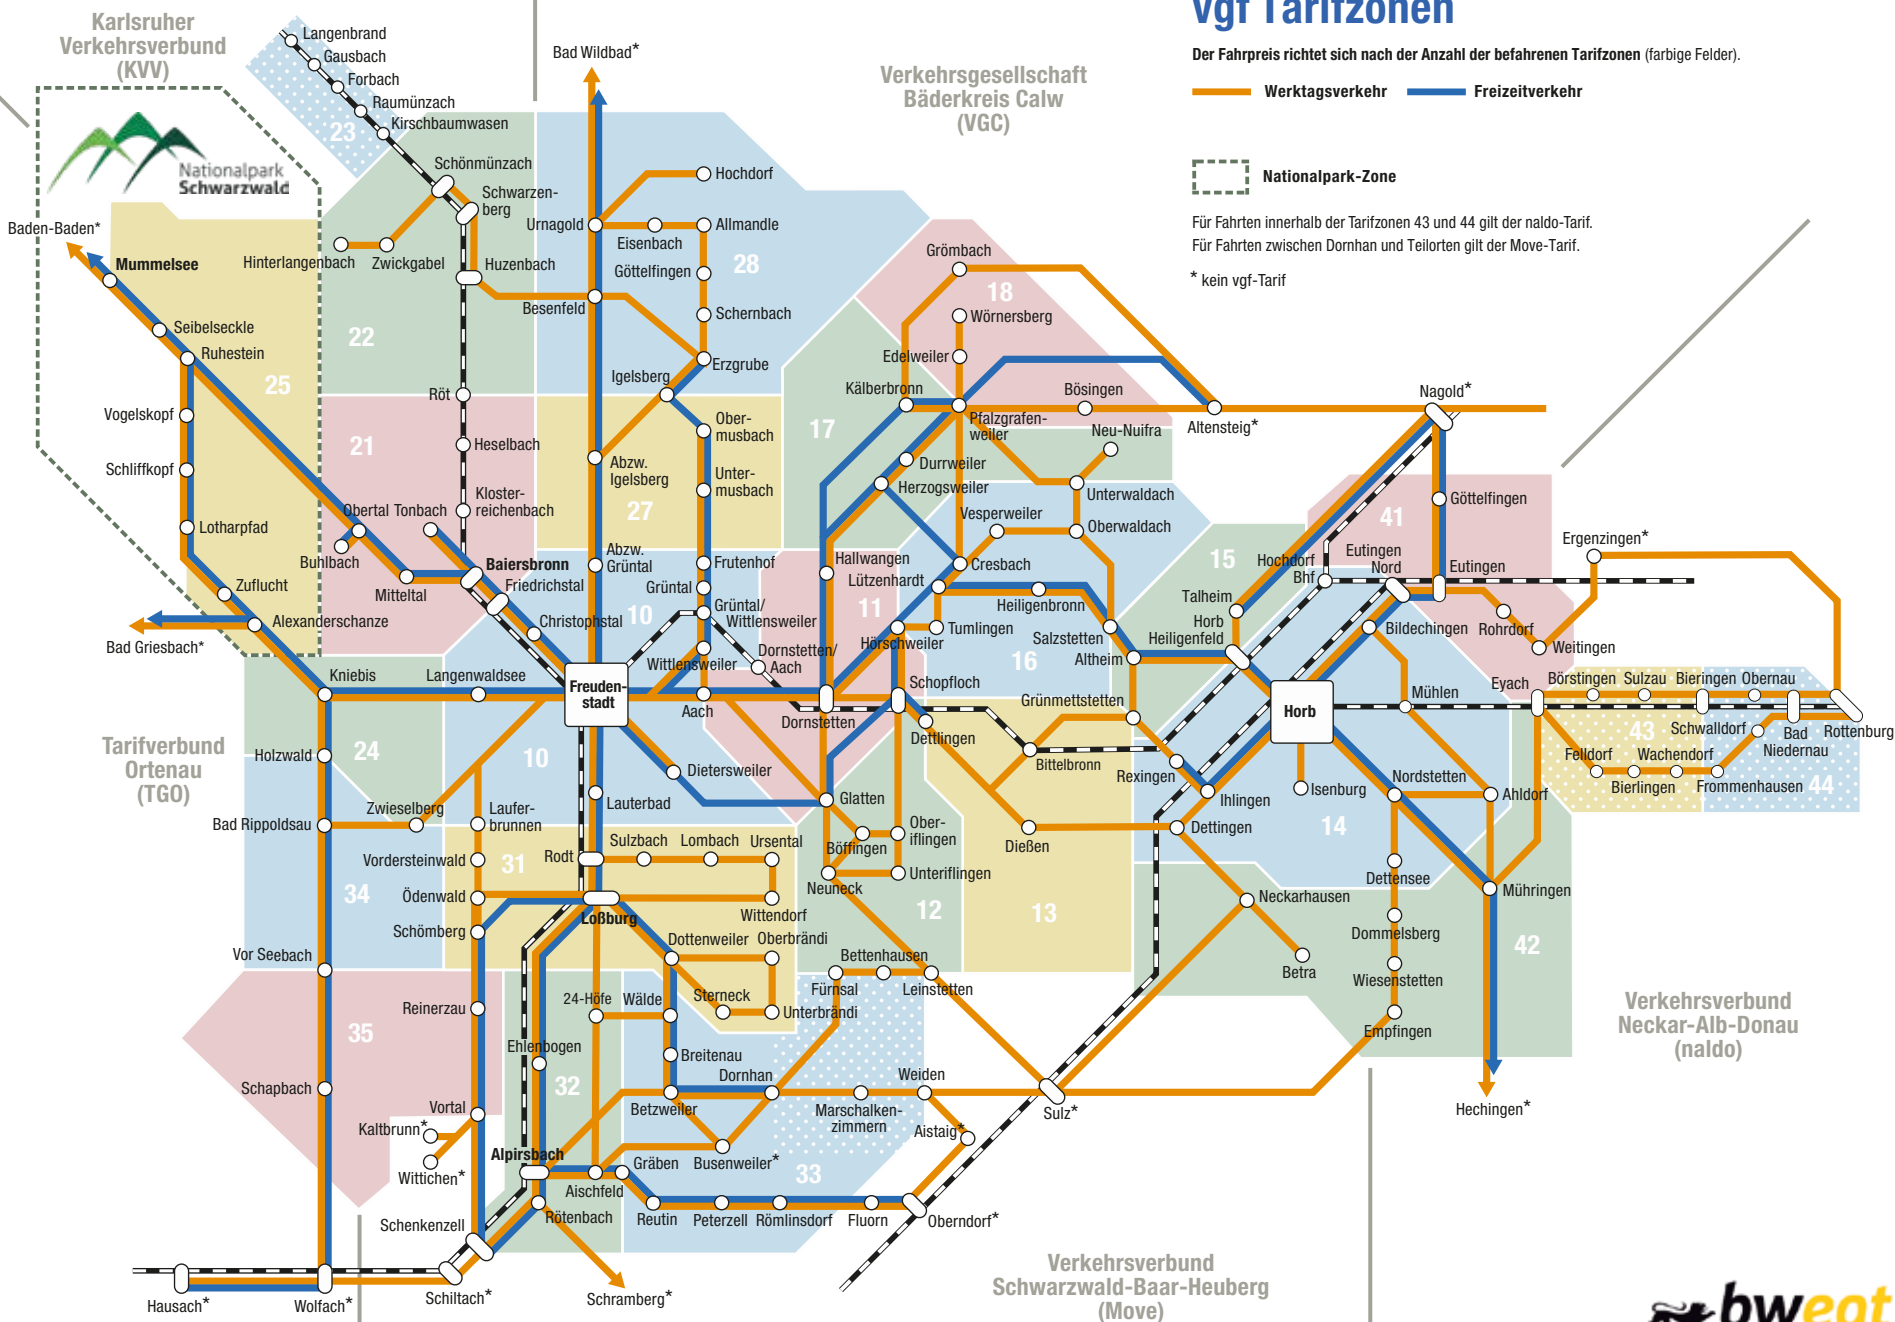

vgf Tarifzonen

Der Fahrpreis richtet sich nach der Anzahl der befahrenen Tarifzonen (farbige Felder).

— Werktagsverkehr — Freizeitverkehr

 Nationalpark-Zone

Für Fahrten innerhalb der Tarifzonen 43 und 44 gilt der naldo-Tarif.
Für Fahrten zwischen Dornhan und Teilorten gilt der Move-Tarif.

* kein vgf-Tarif

Verkehrsverbund Neckar-Alb-Donau (naldo)

Verkehrsverbund Schwarzwald-Baar-Heuberg (Move)