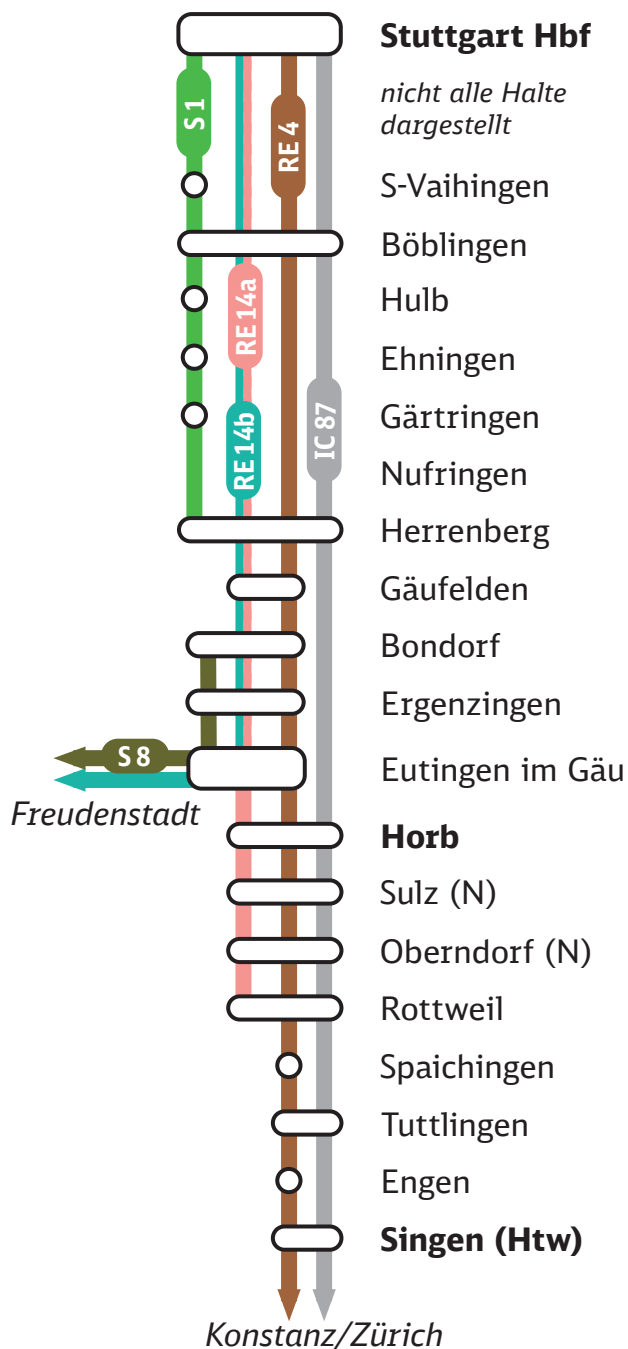

Am **Di, 2. April und Do, 2. Mai**,
jeweils **1.10 – 2.20 Uhr** und **4.30 – 6.00 Uhr**
Zugausfälle:
RE 4 Rottweil ◄► Konstanz

In den Nächten **Mi/Do 3./4. April, 21.40 – 0.20 Uhr** und
Sa/So 6./7. April, 23.10 – 1.40 Uhr
Einzelne Zugausfälle und Ersatzverkehr mit Bussen:
RE 14b Eutingen im Gäu ◄► Freudenstadt

Von **Fr, 12. bis Mo, 15. April, ganztägig**
Zugausfälle:
IC 87 Stuttgart ◄► Böblingen
Nicht betroffen:
Stuttgart Hbf ab 8.28 Uhr, 14.28 Uhr, 21.16 Uhr

Von **Fr, 12. bis Mo, 15. April**,
jeweils **4.40 – 6.50 Uhr** und **16.00 – 17.50 Uhr**
Veränderte Fahrzeiten:
RE 14a (Rottweil –) Horb ► Stuttgart Hbf
Nur am 12. + 15. April betroffen:
RE 17604 + 17662, 17662 endet in S-Vaihingen

Am **Fr, 12. und So, 15. April**,
jeweils **6.40 – 8.20 Uhr** und **17.40 – 18.00 Uhr**
Zugausfälle und tlw. Ersatzverkehr mit Bussen:
RE 14a Stuttgart Hbf ◄► Bondorf (b Herrenberg)
(Verschiedene Abschnitte)

! Fahrplanänderungen auch bei der Linie S1 vom
12. April, 22.00 Uhr – 15. April, 4.00 Uhr

Am **Mi, 24. und Di, 25. April, jeweils 23.00 – 23.45 Uhr**
Zugausfälle und Ersatzverkehr mit Bussen:
RE 14a Herrenberg ◄► Bondorf (b Herrenberg)