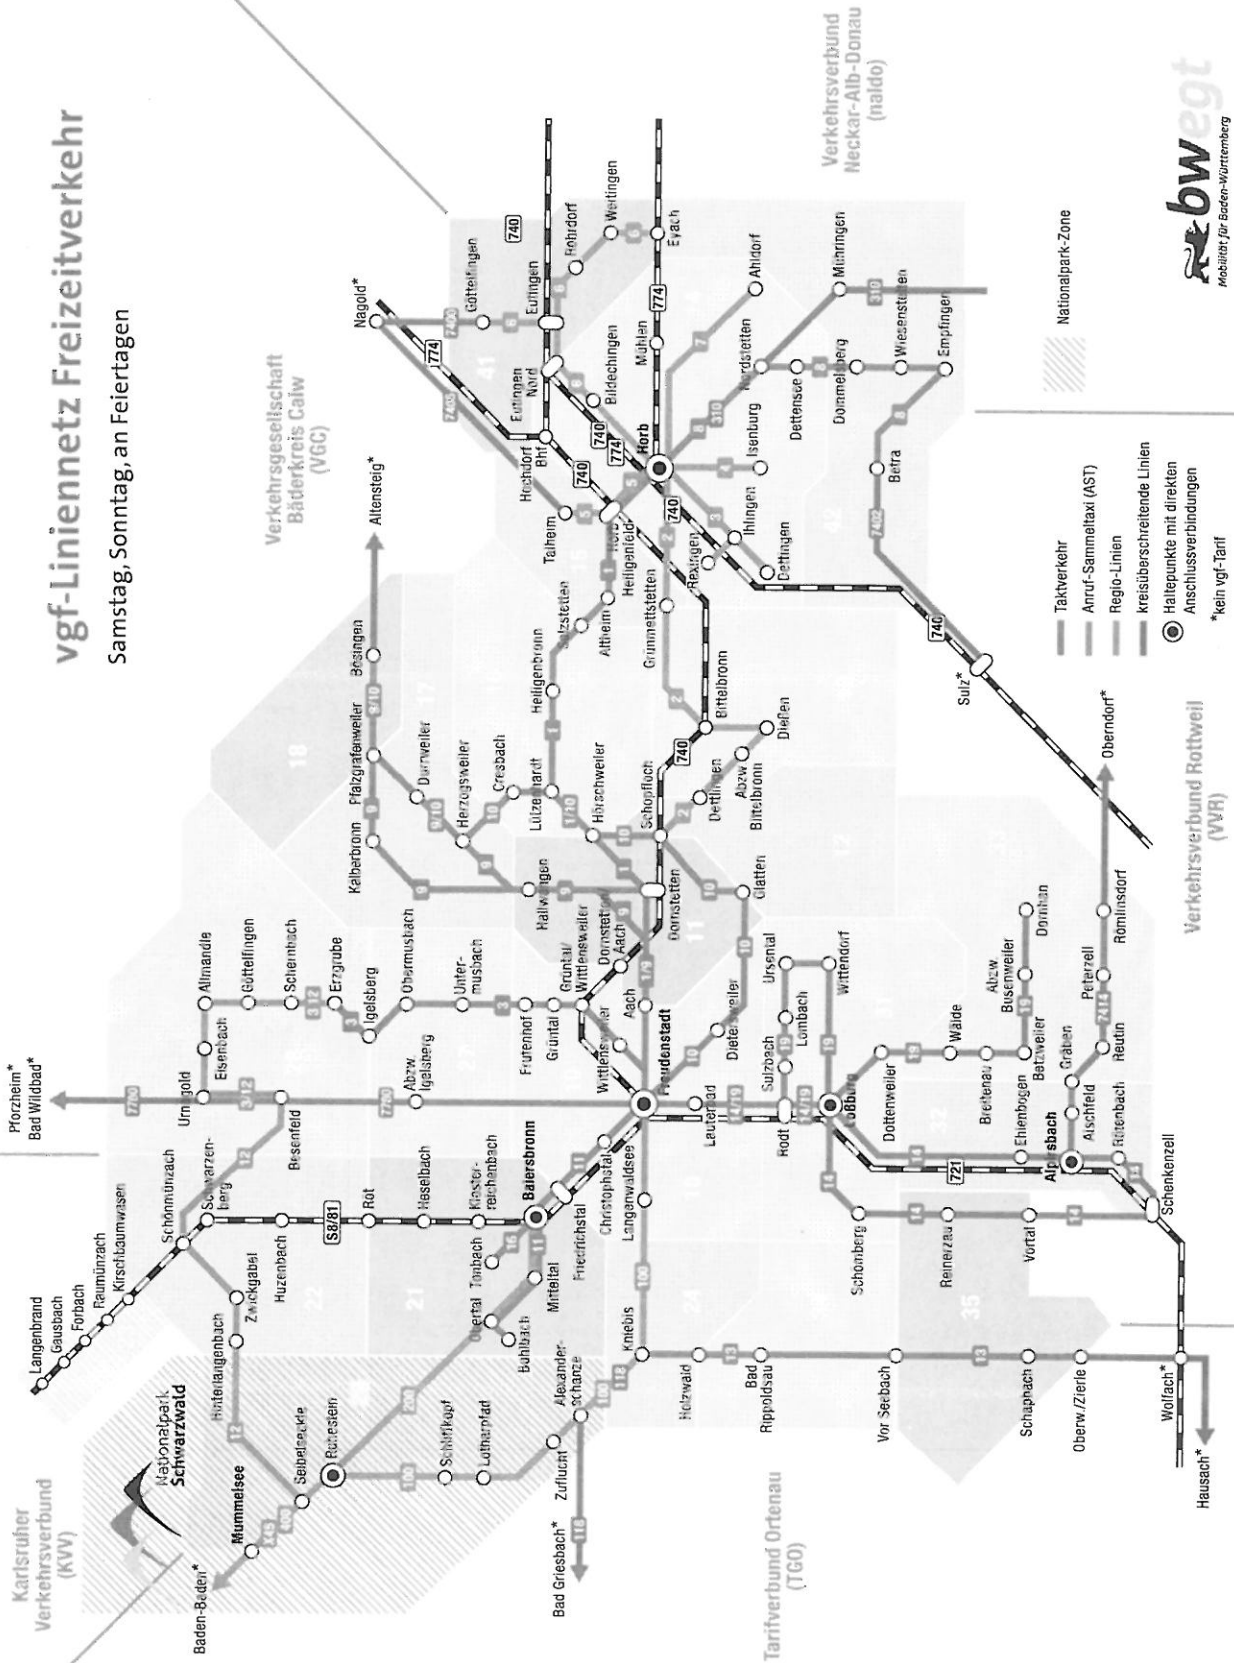

vgf-Liniennetz Freizeitverkehr

Samstag, Sonntag, an Feiertagen