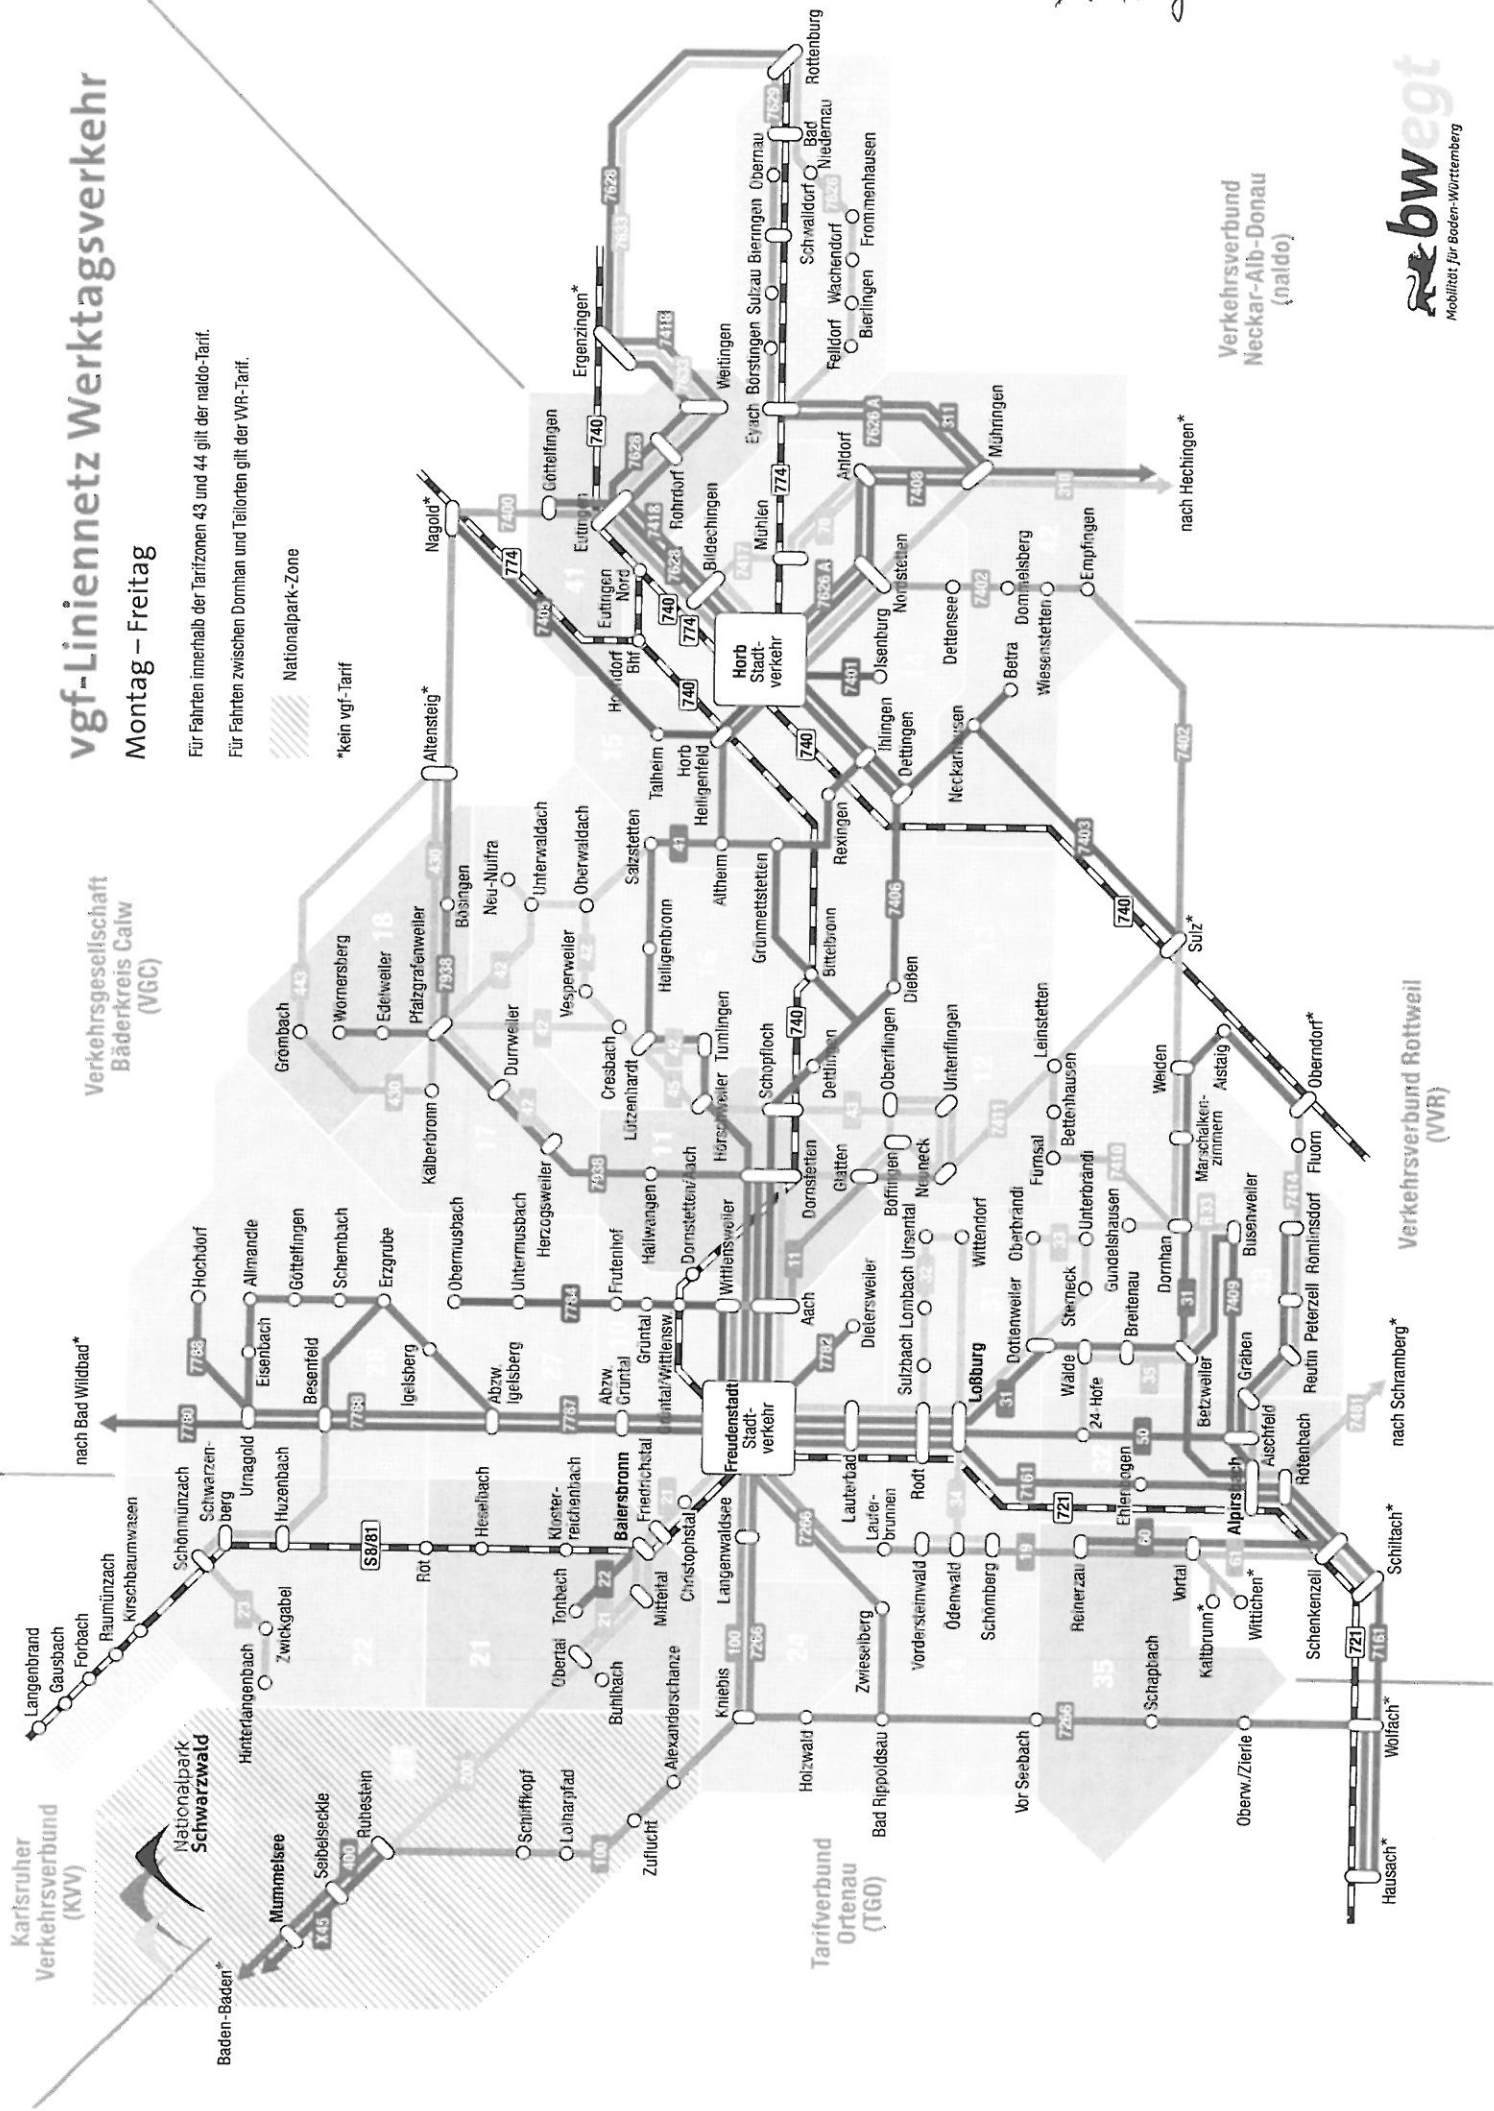

Nationalpark-Zone
*kein vgf-Tarif

Verkehrsgesellschaft
Bäderkreis Calw
(VGC)

Karlsruher
Verkehrsverbund
(KVV)

Nationalpark
Schwarzwald

Tarifverbund
Ortenau
(TGO)

Verkehrsverbund
Rottweil
(VVR)

Verkehrsverbund
Neckar-Alb-Donau
(naldo)