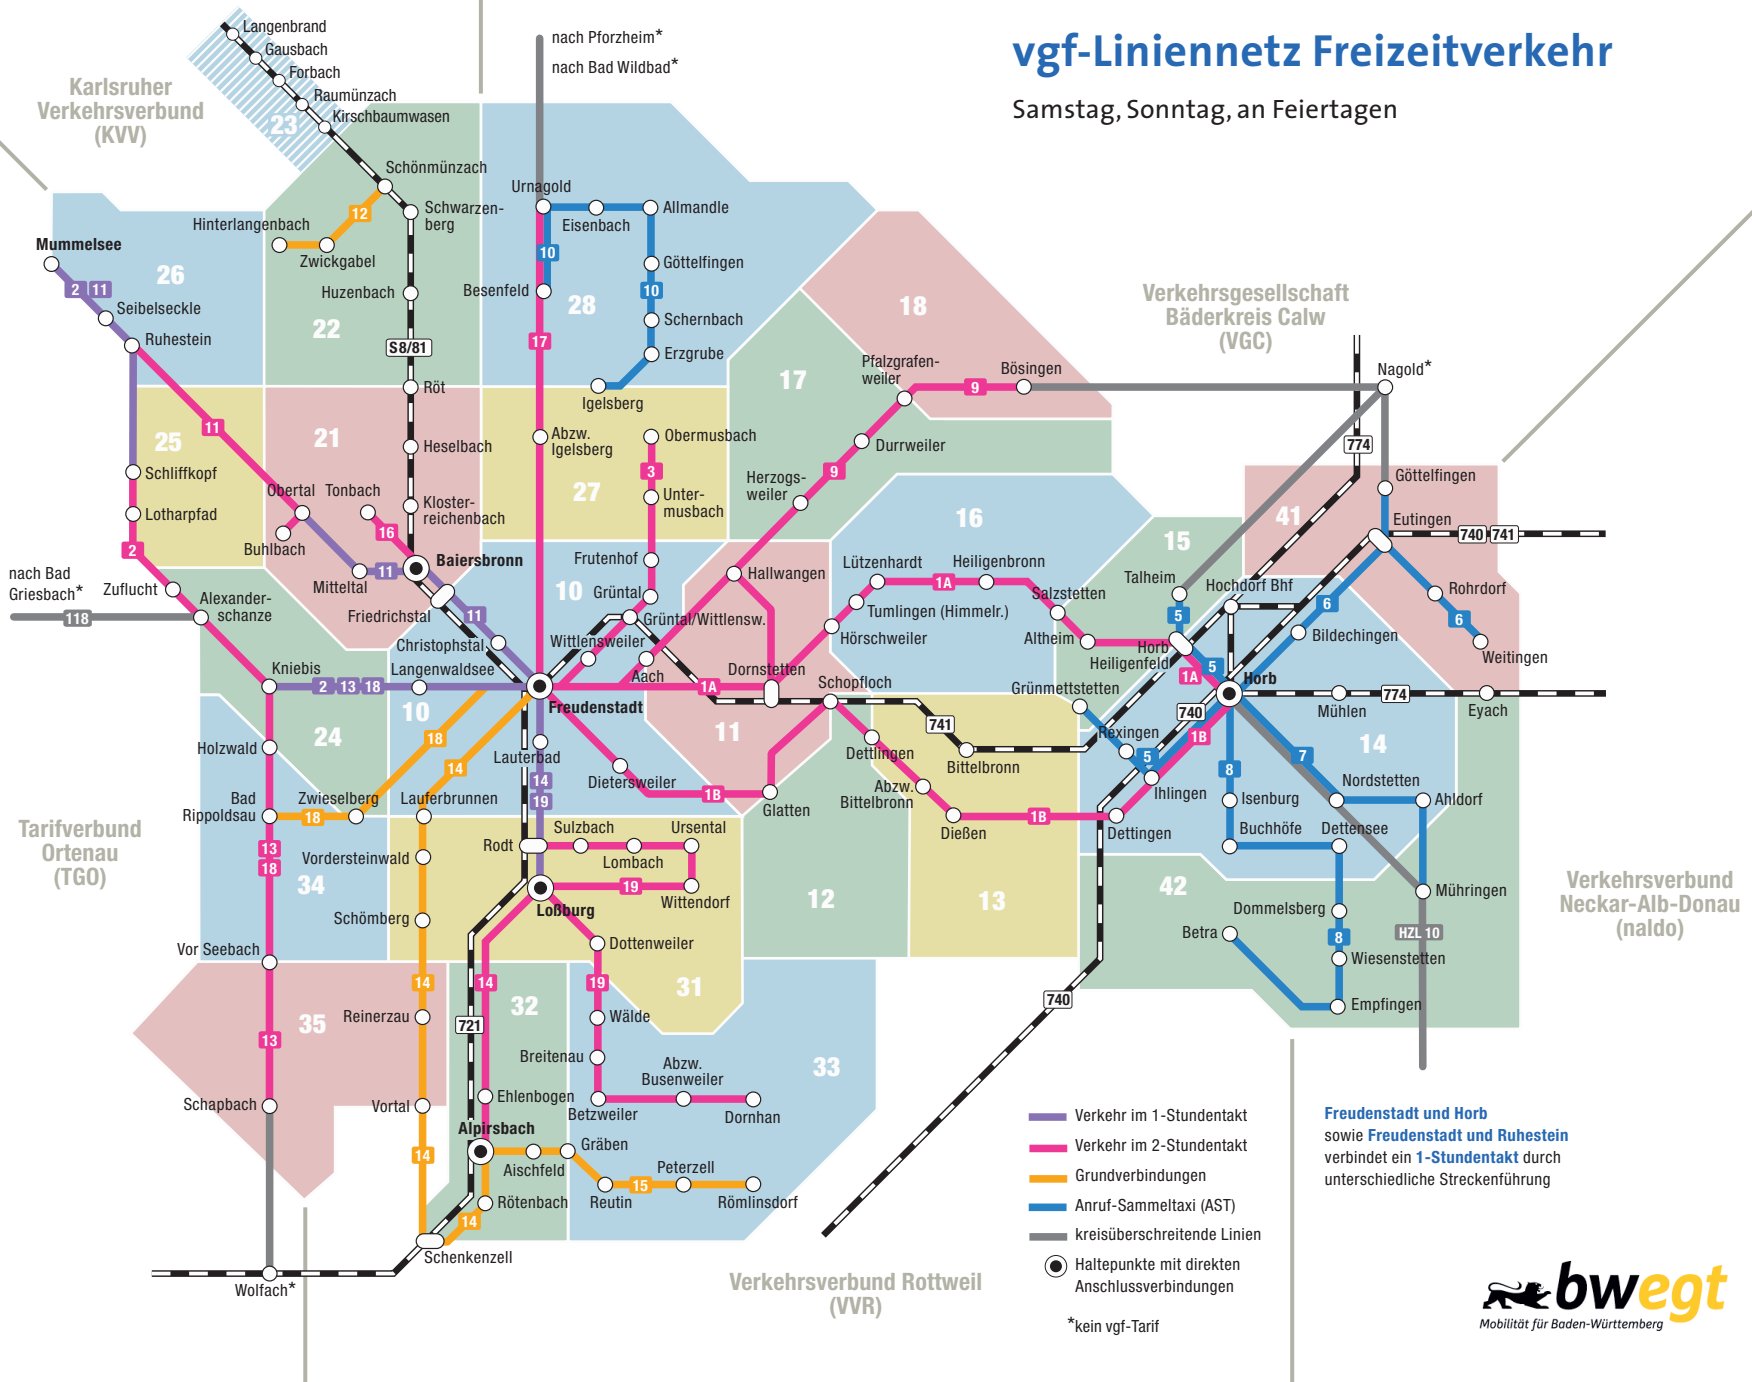

vgf-Liniennetz Freizeitverkehr

Samstag, Sonntag, an Feiertagen

- Verkehr im 1-Stundentakt
 - Verkehr im 2-Stundentakt
 - Grundverbindungen
 - Anruf-Sammeltaxi (AST)
 - kreisüberschreitende Linien
 - Haltepunkte mit direkten Anschlussverbindungen
- *kein vgf-Tarif

Freudenstadt und Horb
sowie **Freudenstadt und Ruhestein**
verbindet ein **1-Stundentakt** durch
unterschiedliche Streckenführung