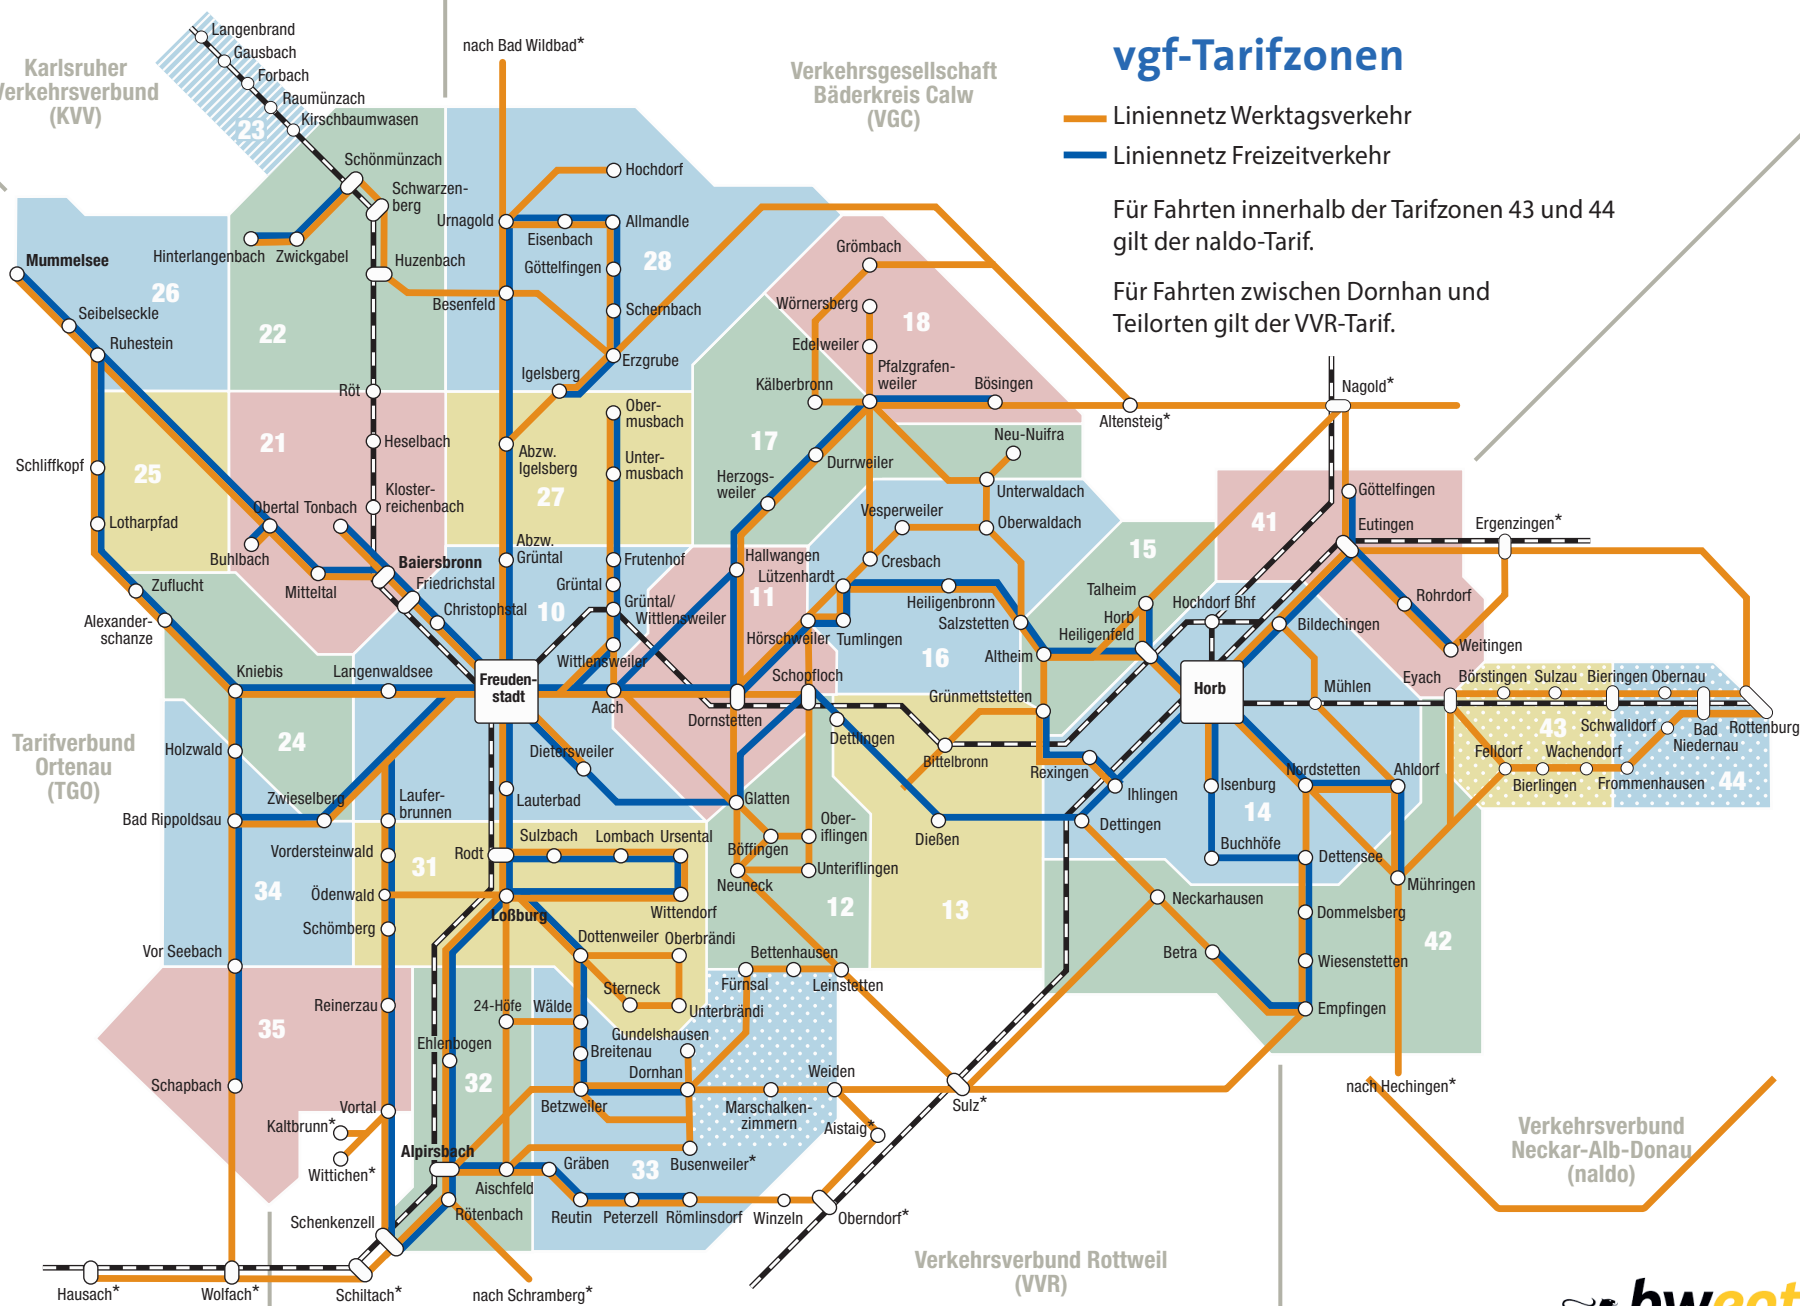

Karlsruher Verkehrsverbund (KVV)

Verkehrsgesellschaft Bäderkreis Calw (VGC)

vgf-Tarifzonen

- Liniennetz Werktagsverkehr
- Liniennetz Freizeitverkehr

Für Fahrten innerhalb der Tarifzonen 43 und 44 gilt der naldo-Tarif.

Für Fahrten zwischen Dornhan und Teilorten gilt der VVR-Tarif.

* kein vgf-Tarif